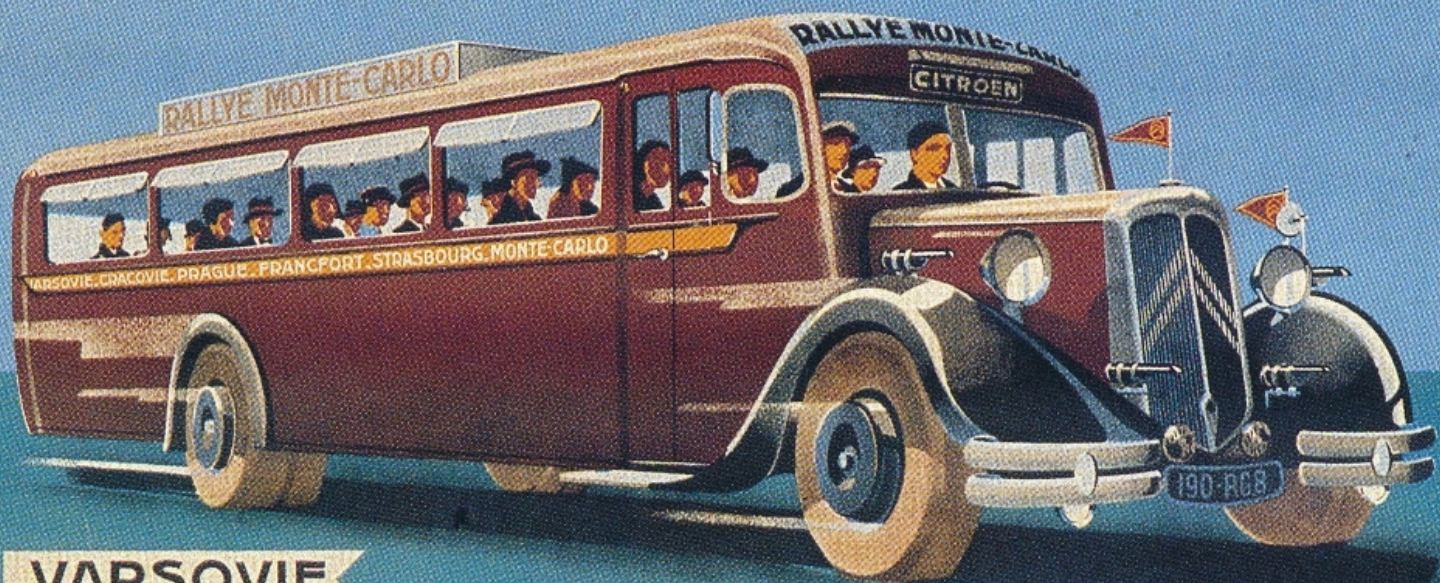

13^{EME} RALLYE AUTOMOBILE DE MONTE-CARLO

**VARSOVIE
MONTE-CARLO**
2456 ^{KMS} EN 59^H 30

SANS AUCUNE PÉNALISATION DE PARCOURS
PAR UN
AUTOCAR

CITROËN

SUR UN NOUVEAU CHASSIS POIDS LOURD TYPE 45

VARSOVIE

CRACOVIE

PRAGUE

FRANCFORT

STRASBOURG

LYON

AVIGNON

MONTE-CARLO