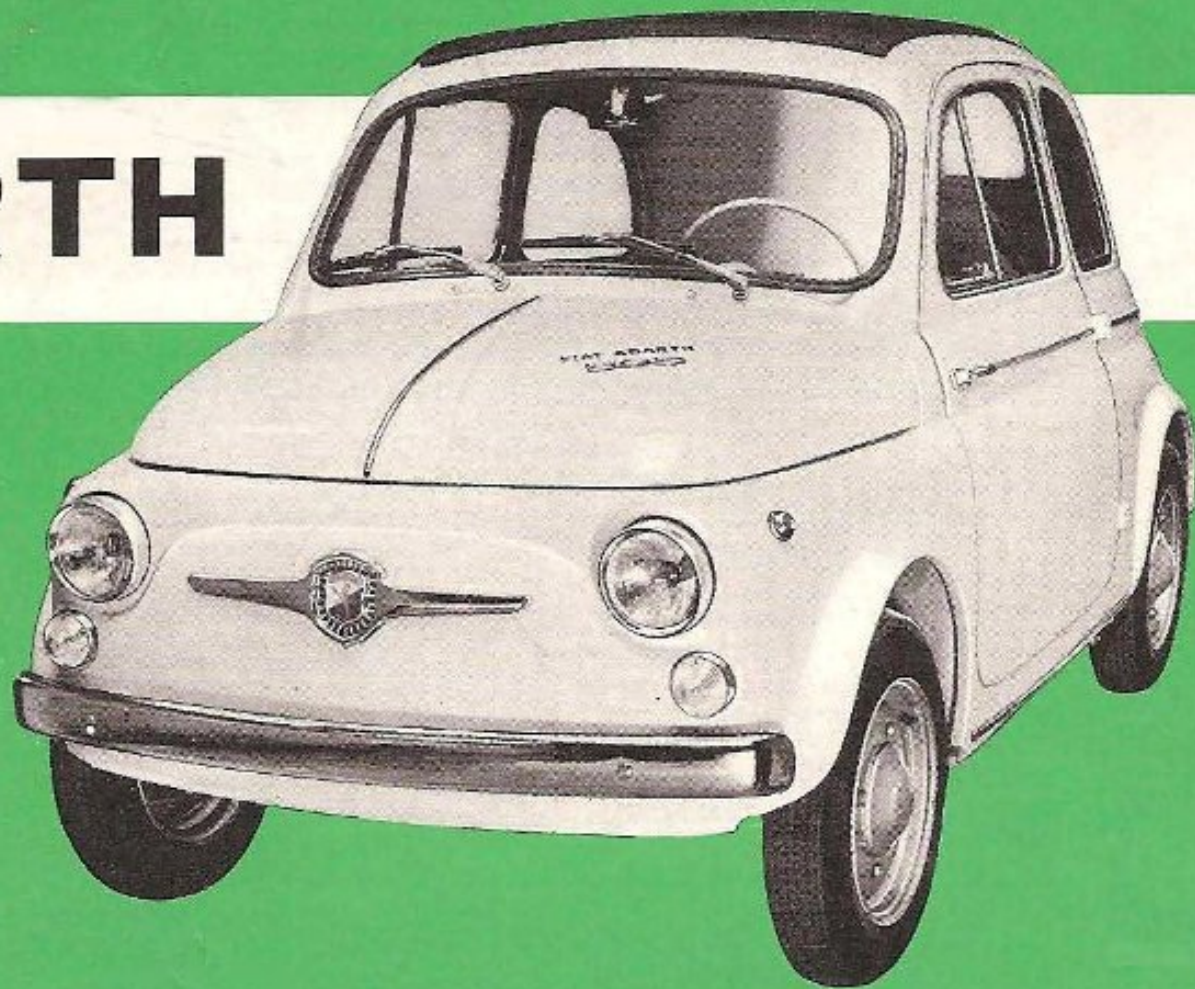

# FIAT ABARTH

595

UNA VETTURA  
DA PRIMATI

# FIAT ABARTH 595

## CARATTERISTICHE

La Fiat 500 che esce dalla catena di Mirafiori è una vettura di sorprendente agilità. La Fiat Abarth « 595 », pur conservando tutte le ottime caratteristiche della prima, aggiunge quel temperamento e quella nervosità che si è soliti riscontrare in una vettura di cilindrata maggiore. Grazie alle sue dimensioni, alla sua incredibile maneggevolezza ed alla scattante ripresa la « 595 » si inserisce con decisione nella caotica circolazione urbana, rivelandosi non soltanto la vettura ideale per chi lavora, per i giovani e per le signore, ma anche una vettura che permette di guidare divertendosi.

La Fiat Abarth 595 materializza un caro ideale della Abarth: permettere ai sempre più numerosi automobilisti appassionati di sport di possedere una vettura di minima cilindrata con massime prestazioni, che serva anche a cimentarsi in manifestazioni sportive accessibili ai più.