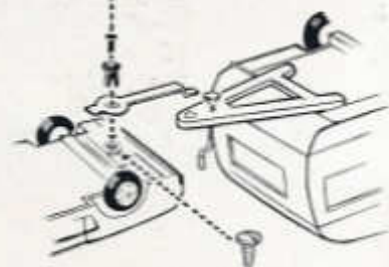

for 3 mm hole