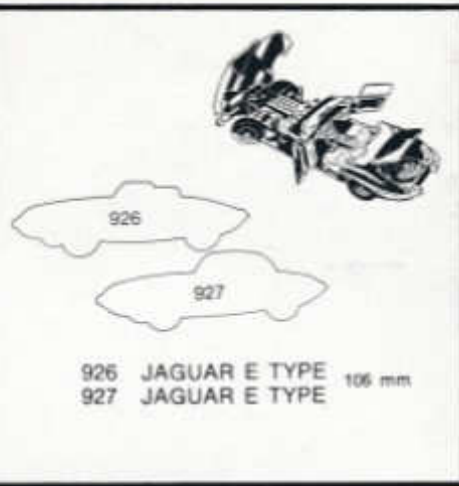

815 SPRITE MUSKETEER CARAVAN
115 mm

for 3,5 mm hole

for 3 mm hole

926 JAGUAR E TYPE 106 mm
927 JAGUAR E TYPE

832 MG 1100
85 mm

831 MORRIS 1100
85 mm

SAAB

827 SAAB
93 mm