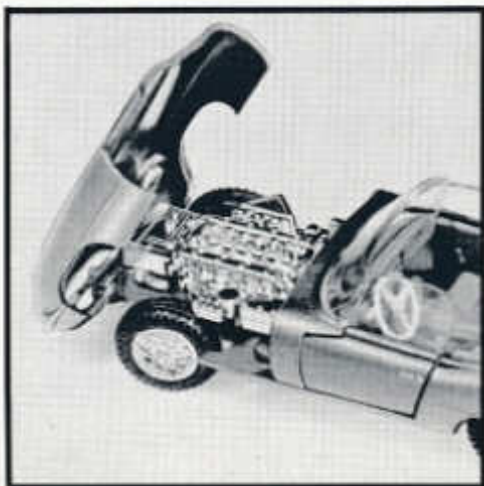

829 FORD LINCOLN CONTINENTAL
123 mm