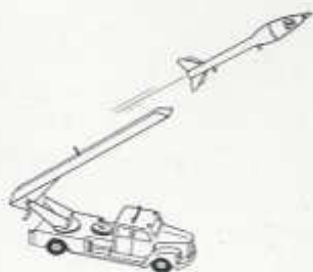

871 HONEST JOHN