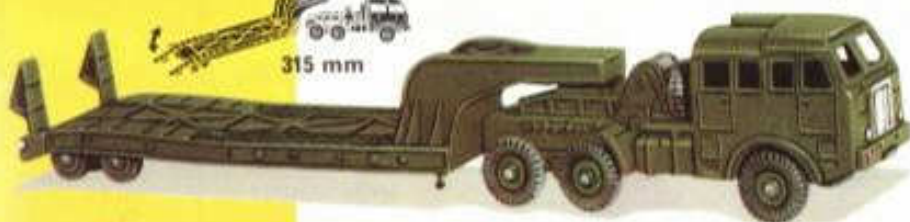

# DINKY TOYS

274 mm

617L Véhicule Militaire VOLKSWAGEN et Canon de 50 Anti-Chars

171 mm

825 Camion Amphibie DUKW

315 mm

890 Tracteur BERLIET et semi-remorque Porte-Char

83 mm