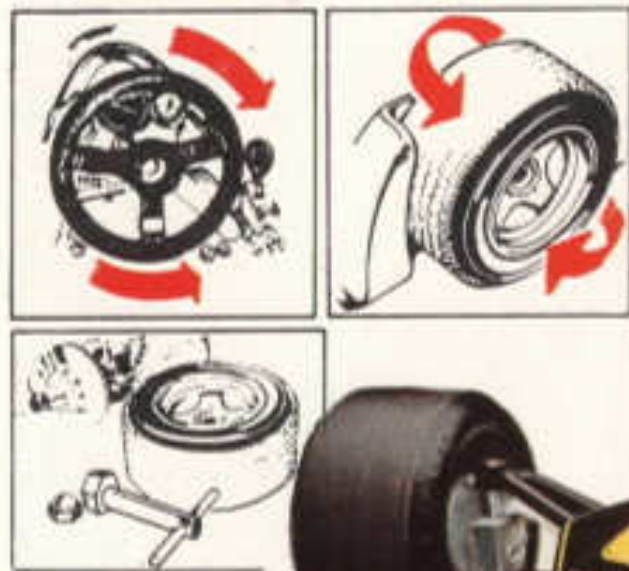

LOTUS JPS MK4/79

2 RUOTE STERZANTI
STEERABLE
FRONT WHEELS
ROUES AVANT
DIRECTRICES
LENKBARE
VORDERRÄDER

Cod. 2105 / scala 1:14

burago