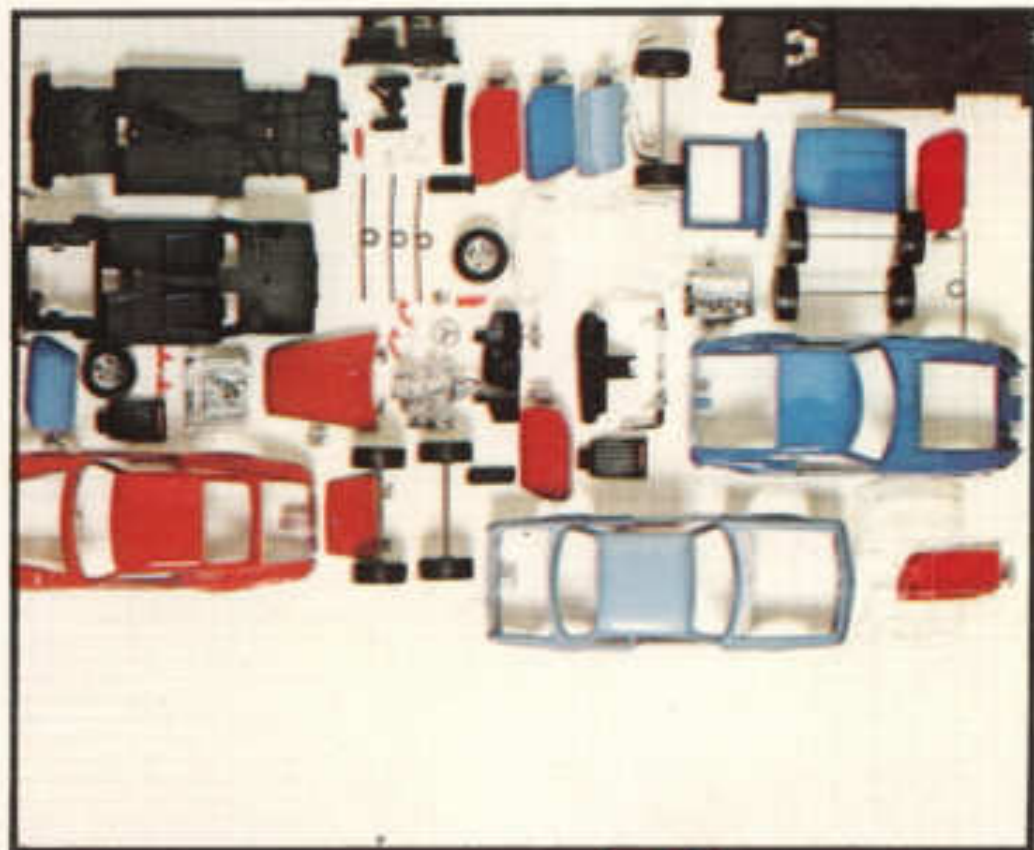

new

PORSCHE 911 S/T **new**

Cod. 5102 / scala 1:24 KIT

DATSUN 280Z S/T

Cod. 5113 / scala 1:24 KIT

Burago

new

BMW TURBO II S/T