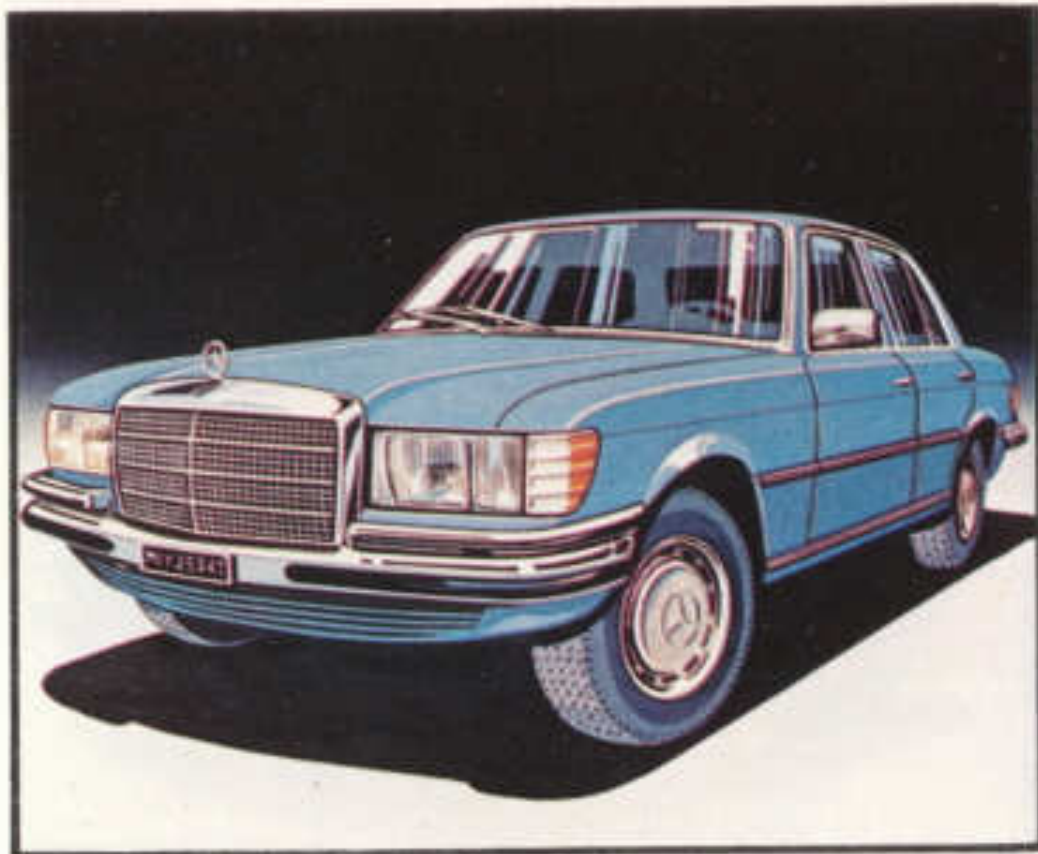

MERCEDES 450 SEL **new**

4 aperture
opening features
ouvertures
öffnungen

Cod. 0122/Scala 1:24