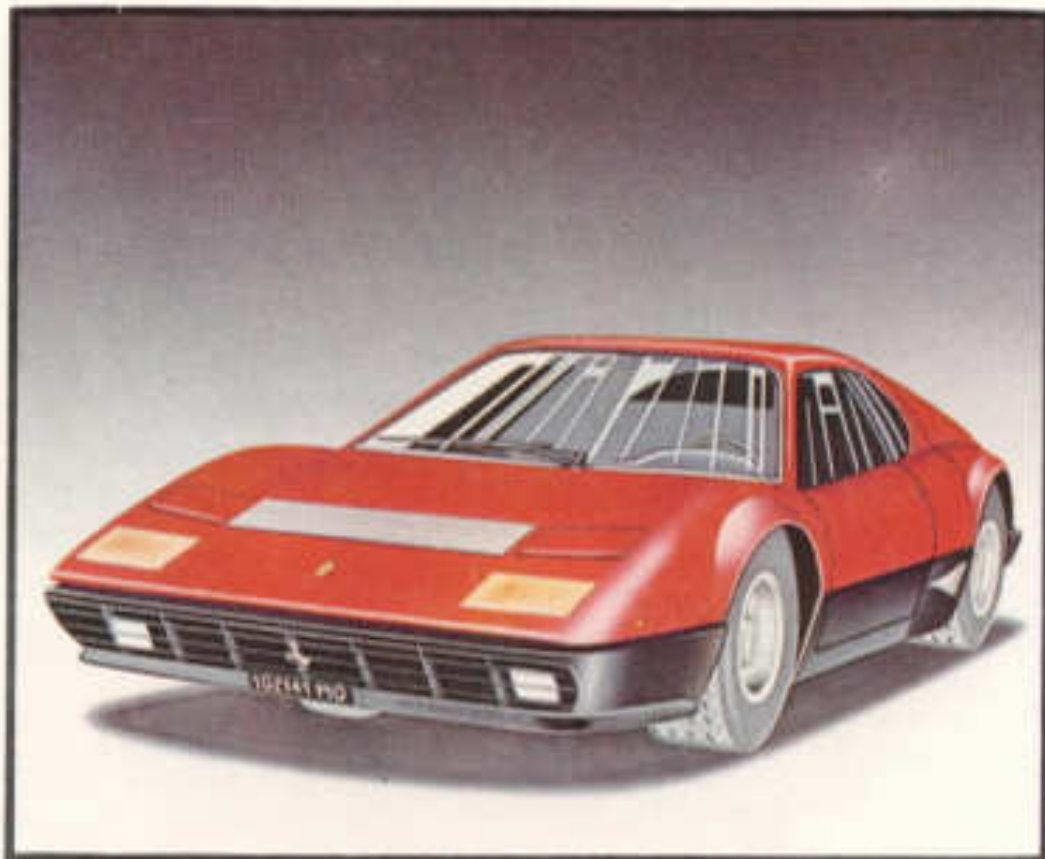

new

FERRARI 512 BB

3 aperture
opening features
ouvertures
öffnungen

Cod. 0133 / scala 1:24

ALFETTA GT