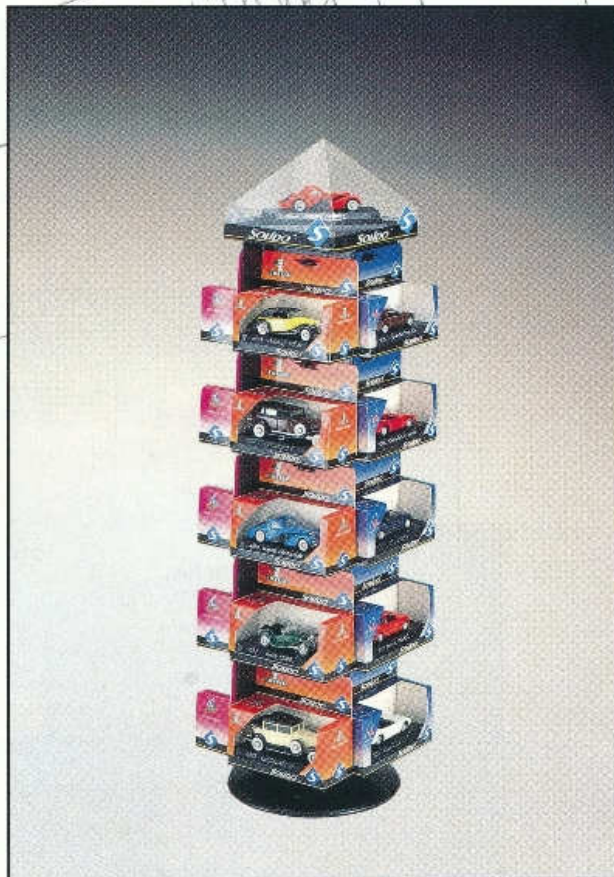

Présentoirs

SOLIDO®

7404. Boîte présentoir
12 modèles TG1 + 12 TG2
L. 39,5 l. 23 H. 28 cm
Display Pack
12 TG1 + 12 TG 2 models
L. 15 1/2 W. 9 H. 10 7/8 inches

7405. Boîte présentoir
24 modèles Age d'Or
L. 32 l. 26 H. 22,5 cm
Display Pack
24 Age d'or models
L. 12 5/8 W. 10 1/4 H. 8 7/8 inches

7406. Boîte présentoir
24 modèles Sixties
L. 32 l. 26 H. 22,5 cm
Display Pack
24 Sixties model
L. 12 5/8 W. 10 1/4 H. 8 7/8 inches

7407. Boîte présentoir
24 modèles Today
L. 32 l. 26 H. 22,5 cm
Display Pack
24 Today models
L. 12 5/8 W. 10 1/4 H. 8 7/8 inches