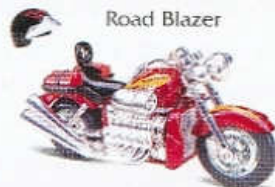

Daredevil™
Chevrolet® Corvette®

TOUR DE MAISTO™

1:12

WILD RIDES™

1:18

#35095

SPECIAL EDITION MOTORCYCLES

1:10